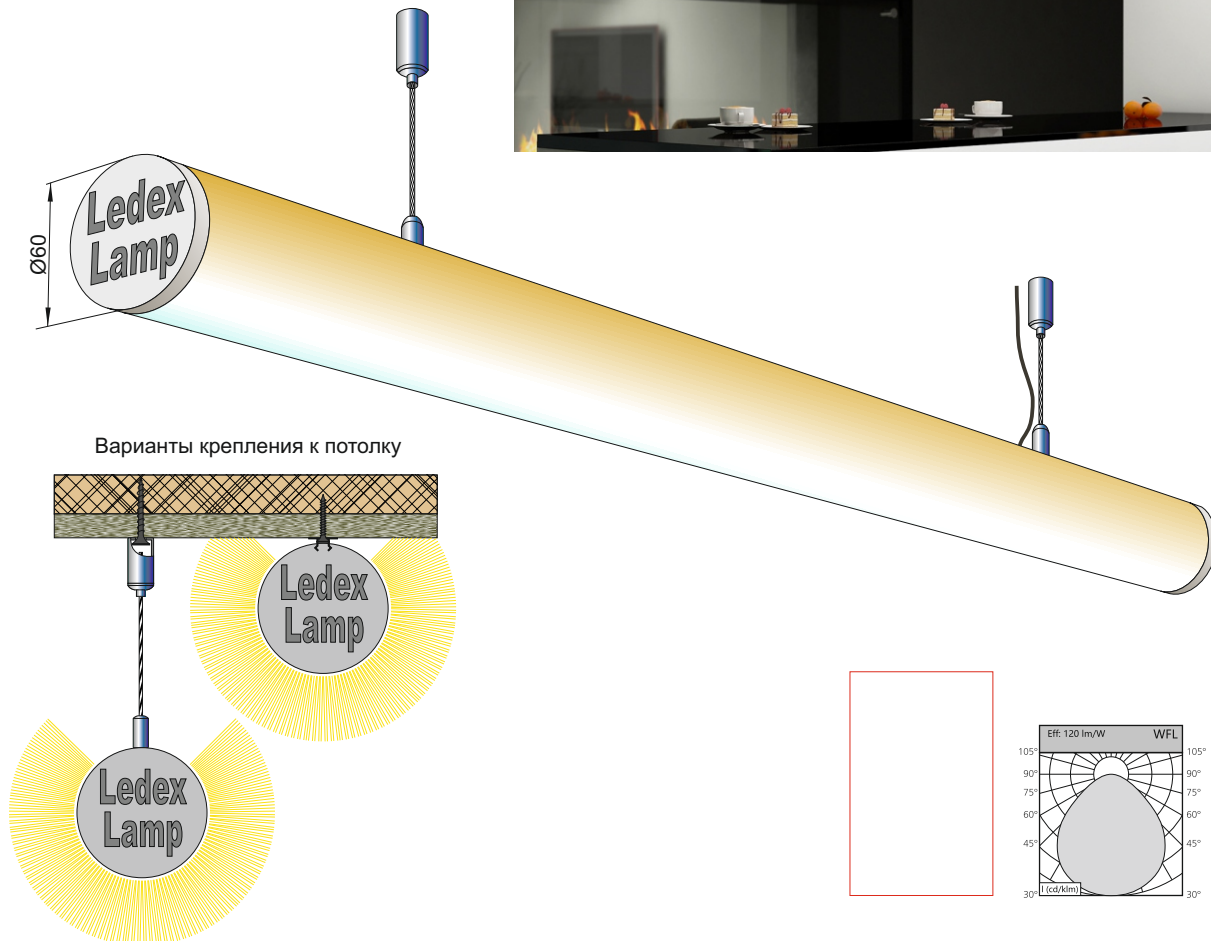

СВЕТИЛЬНИКИ ЛИНЕЙНЫЕ С ВНЕШНИМ ИСТОЧНИКОМ ПИТАНИЯ

модель	мощность, Вт	длина, мм	световой поток, Лм	расположение источника питания	угол	Температура эксплуатации, °С	Степень защиты, IP
REGALIS-D60-8	13	500	1500	внешний	162°	-20...+40°С	20
REGALIS-D60-15	25	1000	3000	внешний	162°	-20...+40°С	20
REGALIS-D60-23	38	1500	4500	внешний	162°	-20...+40°С	20
REGALIS-D60-30	50	2000	6000	внешний	162°	-20...+40°С	20
REGALIS-D60-38	63	2500	7500	внешний	162°	-20...+40°С	20
REGALIS-D60-45	75	3000	9000	внешний	162°	-20...+40°С	20
REGALIS-D60-....	согласно проекту кратно 25 мм						