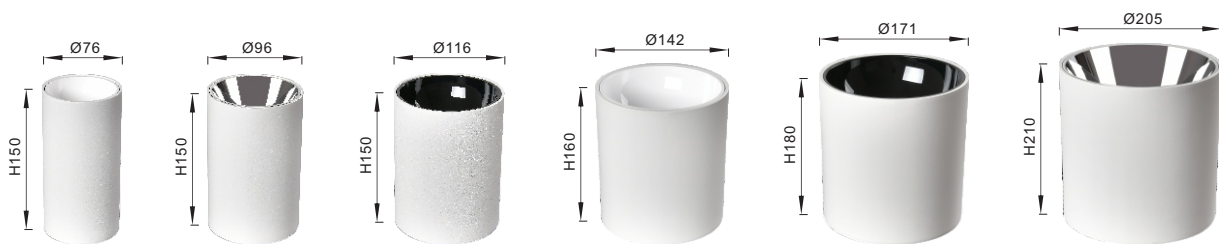

# СВЕТИЛЬНИКИ ПОТОЛОЧНЫЕ ТОЧЕЧНЫЕ цилиндрической формы

Цвет корпуса

Белый

Чёрный

Цвет отражателя

Белый

Чёрный

Серебро

2700 K 3000 K 4000 K 5000 K	CRI>90	PFC>0,95	ВОЗМОЖНОСТЬ УСТАНОВКИ <b>БАП</b>
ГАРАНТИЯ <b>5</b> лет	<b>ЕАС</b>	<b>УХЛ4</b>	<b>200-240В</b>
<b>DALI</b>	0-10V	PWM	Zigbee

модель	МОЩНОСТЬ, Вт	ВЫСОТА, мм	внешний диаметр, мм	угол	Температура эксплуатации, °С	Степень защиты, IP
SCARUS-D76H150-20	20	150	76	15,30,45°	-20...+40°С	20
SCARUS-D96H150-24	24	150	96	15,30,45°	-20...+40°С	20
SCARUS-D116H150-30	30	150	116	15,30,45°	-20...+40°С	20
SCARUS-D142H160-50	50	160	142	15,30,45°	-20...+40°С	20
SCARUS-D171H180-60	60	180	171	15,30,45°	-20...+40°С	20
SCARUS-D205H210-100	100	210	205	15,30,45°	-20...+40°С	20